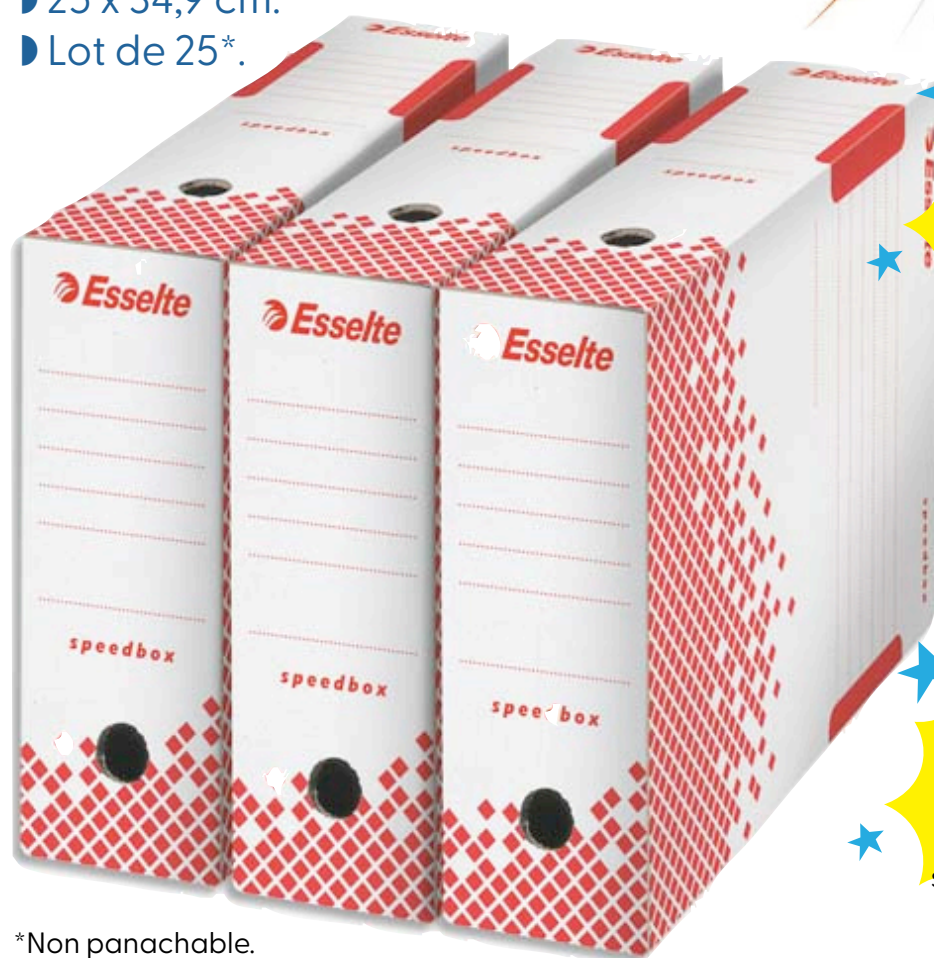

# OPÉRATION COUP DE POING

 Esselte®

## Boîtes archives Speed Box

Carton 100 % recyclé et recyclable.  
Double rabat pour renforcer la fermeture.  
Œillets de préhension.

- ▶ 25 x 34,9 cm.
- ▶ Lot de 25\*.

\*Non panachable.

**SPC606790**  
**0,90 €** HT l'unité **Dos 8 cm**  
~~1,87 € HT~~  
soit 22,50 € HT le lot de 25

**SPC606802**  
**0,95 €** HT l'unité **Dos 10 cm**  
~~1,70 € HT~~  
soit 23,75 € HT le lot de 25

**SPC606813**  
**1,28 €** HT l'unité **Dos 15 cm**  
~~2,44 € HT~~  
soit 32 € HT le lot de 25