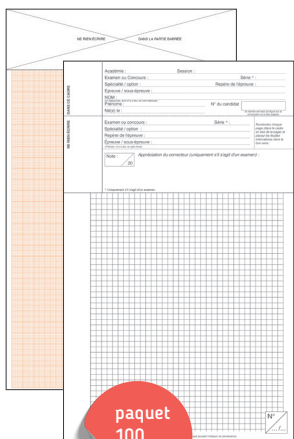

### COPIES DOUBLES 4 PAGES

Format 21 x 34,7 cm  
Copie quadrillée 5 x 5 mm  
Impression noire recto-verso  
Papier 80 g

1	<del>20,89</del> <sup>€HT</sup>	<del>18,80</del> <sup>€HT</sup>
2 ou 3	<del>20,47</del> <sup>€HT</sup>	<del>18,43</del> <sup>€HT</sup>
4 +	<del>19,95</del> <sup>€HT</sup>	<del>17,95</del> <sup>€HT</sup>
20 +	<del>18,90</del> <sup>€HT</sup>	<del>17,01</del> <sup>€HT</sup>

### COPIES DOUBLES 4 PAGES

Format 21 x 34,7 cm  
Copie quadrillée 5 x 5 mm  
Impression noire recto-verso  
Papier 80 g

1	<del>22,47</del> <sup>€HT</sup>	<del>20,22</del> <sup>€HT</sup>
4 +	<del>21,52</del> <sup>€HT</sup>	<del>19,37</del> <sup>€HT</sup>
20 +	<del>20,42</del> <sup>€HT</sup>	<del>18,38</del> <sup>€HT</sup>

### COPIES DOUBLES 4 PAGES

Format 21 x 29,7 cm  
Copie lignée  
Impression noire recto-verso  
Papier 80 g

1	<del>24,39</del> <sup>€HT</sup>	<del>21,95</del> <sup>€HT</sup>
2 ou 3	<del>23,80</del> <sup>€HT</sup>	<del>21,42</del> <sup>€HT</sup>
4 +	<del>22,72</del> <sup>€HT</sup>	<del>20,44</del> <sup>€HT</sup>
20 +	<del>21,74</del> <sup>€HT</sup>	<del>19,56</del> <sup>€HT</sup>