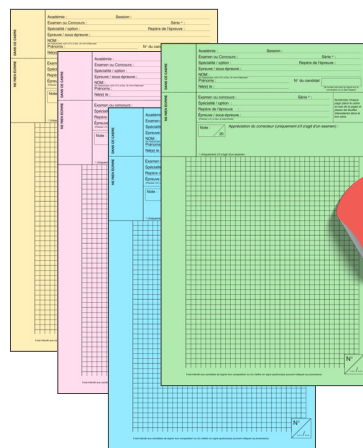

## COPIES D'EXAMENS

CONFORMES À LA DEMANDE DE L'ÉDUCATION NATIONALE

Réf. 504719

Modèle E.N.

paquet  
250  
copies

Il est possible  
sur ces copies  
de masquer  
l'identité par  
découpe du  
bandeau.

■ Réf. 504970

### COPIES DOUBLES 4 PAGES

Format 21 x 34,7 cm  
Copie quadrillée 5 x 5 mm  
Impression noire recto-verso  
Papier 80 g

1	<del>20,89</del> <sup>€HT</sup>	<del>18,80</del> <sup>€HT</sup>
2 ou 3	<del>20,47</del> <sup>€HT</sup>	<del>18,43</del> <sup>€HT</sup>
4 +	<del>19,95</del> <sup>€HT</sup>	<del>17,95</del> <sup>€HT</sup>
20 +	<del>18,90</del> <sup>€HT</sup>	<del>17,01</del> <sup>€HT</sup>

### COPIES DOUBLES 4 PAGES

Format 21 x 34,7 cm  
Copie quadrillée 5 x 5 mm  
Impression noire recto-verso  
Papier 80 g

1	<del>22,47</del> <sup>€HT</sup>	<del>20,22</del> <sup>€HT</sup>
4 +	<del>21,52</del> <sup>€HT</sup>	<del>19,37</del> <sup>€HT</sup>
20 +	<del>20,42</del> <sup>€HT</sup>	<del>18,38</del> <sup>€HT</sup>