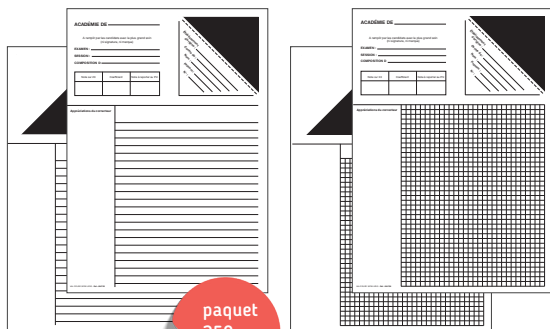

COPIES DOUBLES 4 PAGES

Copie lignée ou quadrillée
Papier 80 g
Coin cache nom gommé

1+ ~~82,80^{€HT}~~ **74,52^{€HT}** -10%
2 ou 3 ~~47,84^{€HT}~~ **43,05^{€HT}**
4+ ~~35,05^{€HT}~~ **31,54^{€HT}**
20+ ~~28,78^{€HT}~~ **25,90^{€HT}**