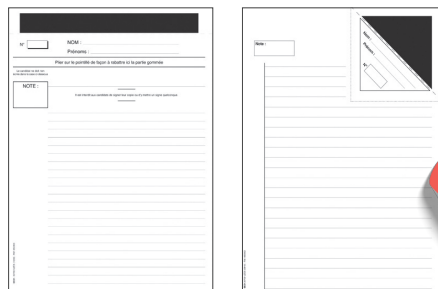

Lot
de 100
minimum