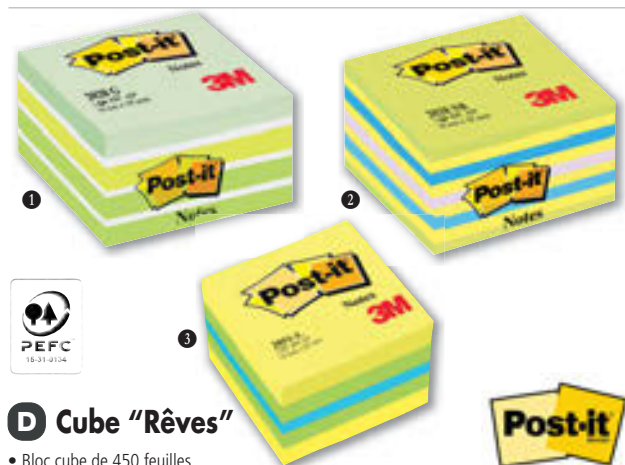

D Cube "Rêves"

• Bloc cube de 450 feuilles.
Dimensions : 7,6 x 7,6 cm.
1 045445 Light
2 045437 Intense

3 Mini-bloc cube de 400 feuilles.
Dimensions : 5,1 x 5,1 cm.
173111 Rêve classique