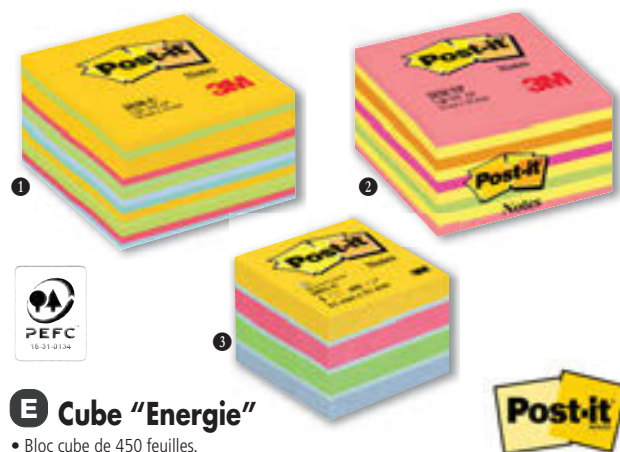

E Cube "Energie"

• Bloc cube de 450 feuilles.
Dimensions : 7,6 x 7,6 cm.
1 283118 Light
2 045429 Intense

3 Mini-bloc cube de 400 feuilles.
Dimensions : 5,1 x 5,1 cm.
614628 Energie classique