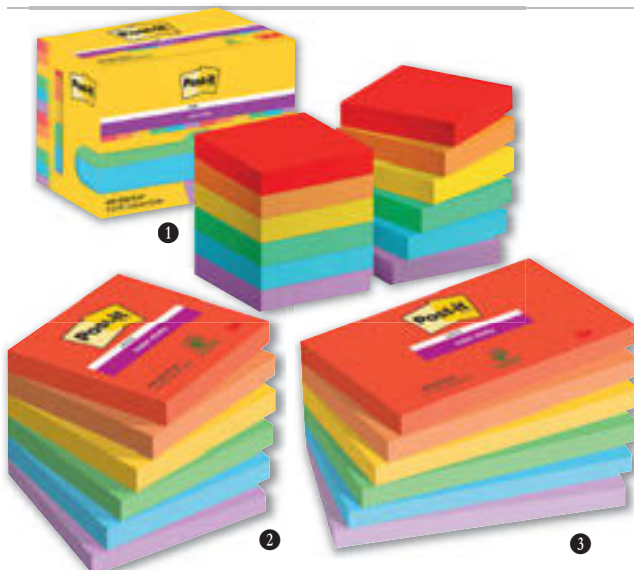

C Bloc Super Sticky "Playful"

Bloc de 90 feuilles.
Couleurs assortis : Rouge Pomme, Orange Vital, Jaune Soleil, Vert Trèfle, Bleu Paradis, Violet Iris.

	Code	Dimensions (cm)	Réf	Lot de
1	450404	47,6 x 47,6	BP1239	12 blocs
2	450405	7,6 x 7,6	BP1229	6 blocs
3	450407	7,6 x 12,7	BP1241	6 blocs