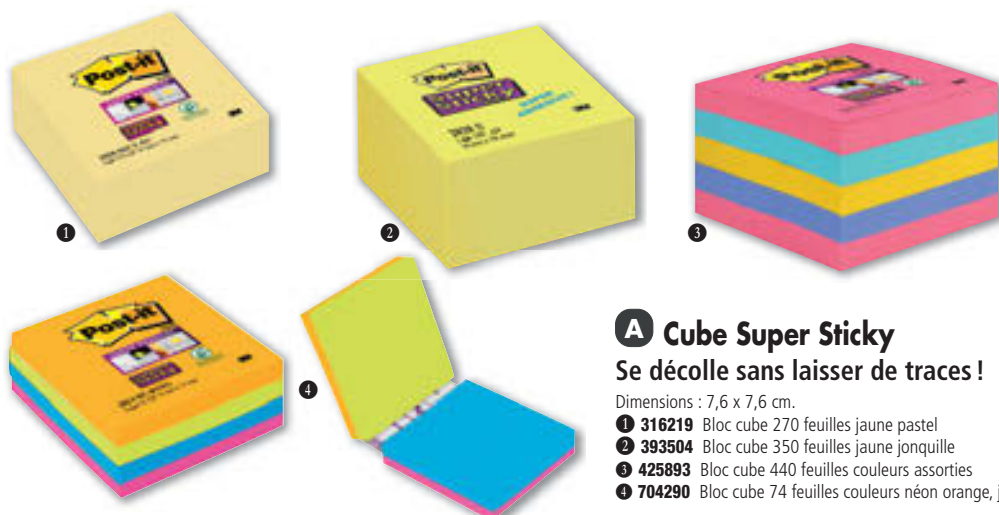

NOTES REPOSITIONNABLES ET BLOCS

BLOCS CUBE COULEUR SUPER STICKY

A Cube Super Sticky Se décolle sans laisser de traces !

Dimensions : 7,6 x 7,6 cm.

- 1 316219 Bloc cube 270 feuilles jaune pastel
- 2 393504 Bloc cube 350 feuilles jaune jonquille
- 3 425893 Bloc cube 440 feuilles couleurs assorties
- 4 704290 Bloc cube 74 feuilles couleurs néon orange, jaune, bleu, fuchsia