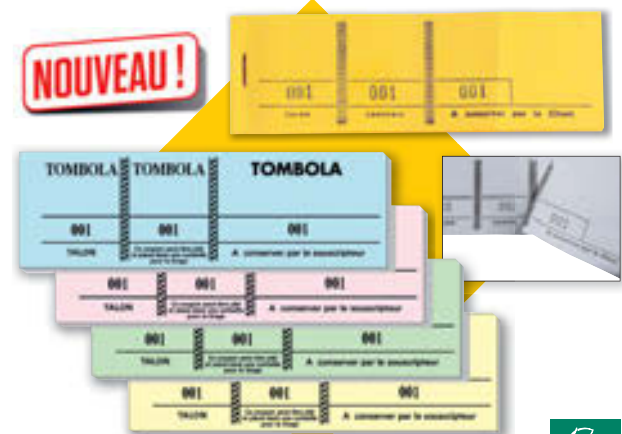

B Bloc passe partout et Tombola
Pour expositions, salons, loteries, kermesses...
Bloc de 100 feuillets détachables en 3 coupons numérotés de 1 à 1 000.
Composé de 3 volets détachables dont 2 par microperforations. Inscription : talon, contrôle, à conserver par le client. Dimensions : 4,8 x 15 cm.

• Bloc passe partout
450368 Blanc   **450369** Jaune   **450370** Rouge
465121 Assortis
• Bloc tombola
465118 Assortis